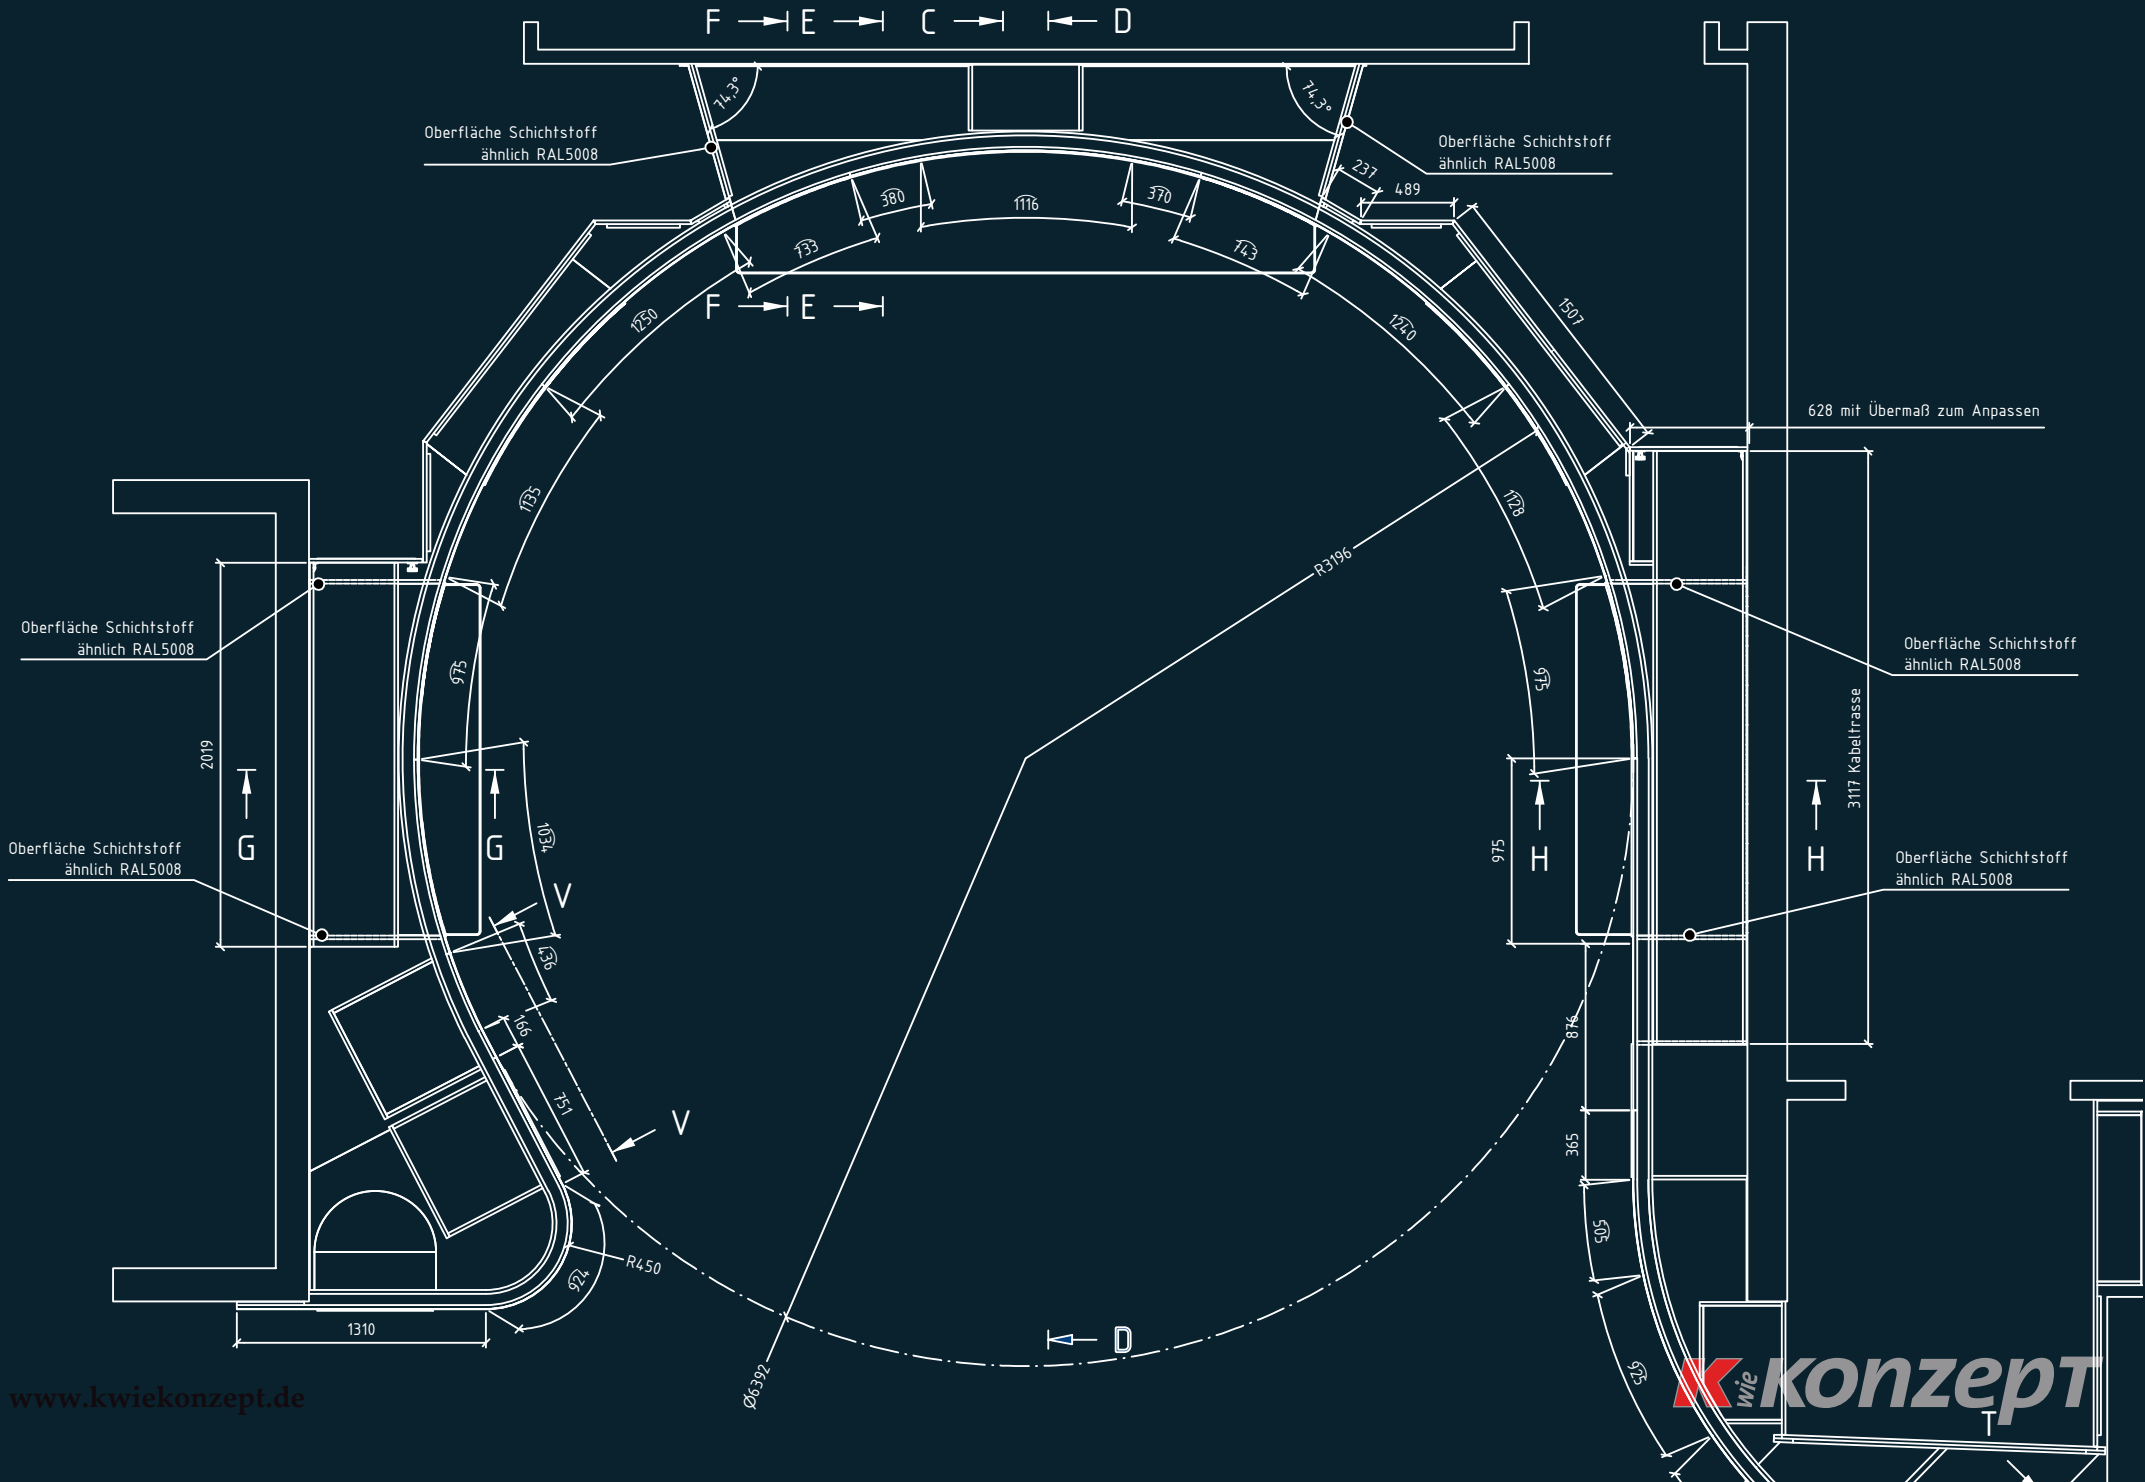

VIP GUESTHOUSE

MANNHEIM

Jahr 2022

Leistungen Konstruktionszeichnungen

Bauherr Software Unternehmen

Kunde Karl Westermann GmbH & Co.KG

Fotos Esse Studios GmbH

Nach dem Entwurf eines Stuttgarter Architekturbüros übernahmen wir für den Kunden **Karl Westermann GmbH & Co. KG** die Ausführungs- und Fertigungszeichnungen inklusive 3D-Aufmaß für die komplette Neugestaltung im Erdgeschoss eines Gästehauses in Mannheim. Die Baumaßnahme umfasste eine großzügige Kommunikationszone mit Lobby und Rezeption, einen Bar-/Loungebereich, einen Frühstücksraum, die Küche und sämtliche Nebenräume.

VIP Guesthouse, Mannheim

Oberfläche Schichtstoff
ähnlich RAL **K** wie **Konzept**