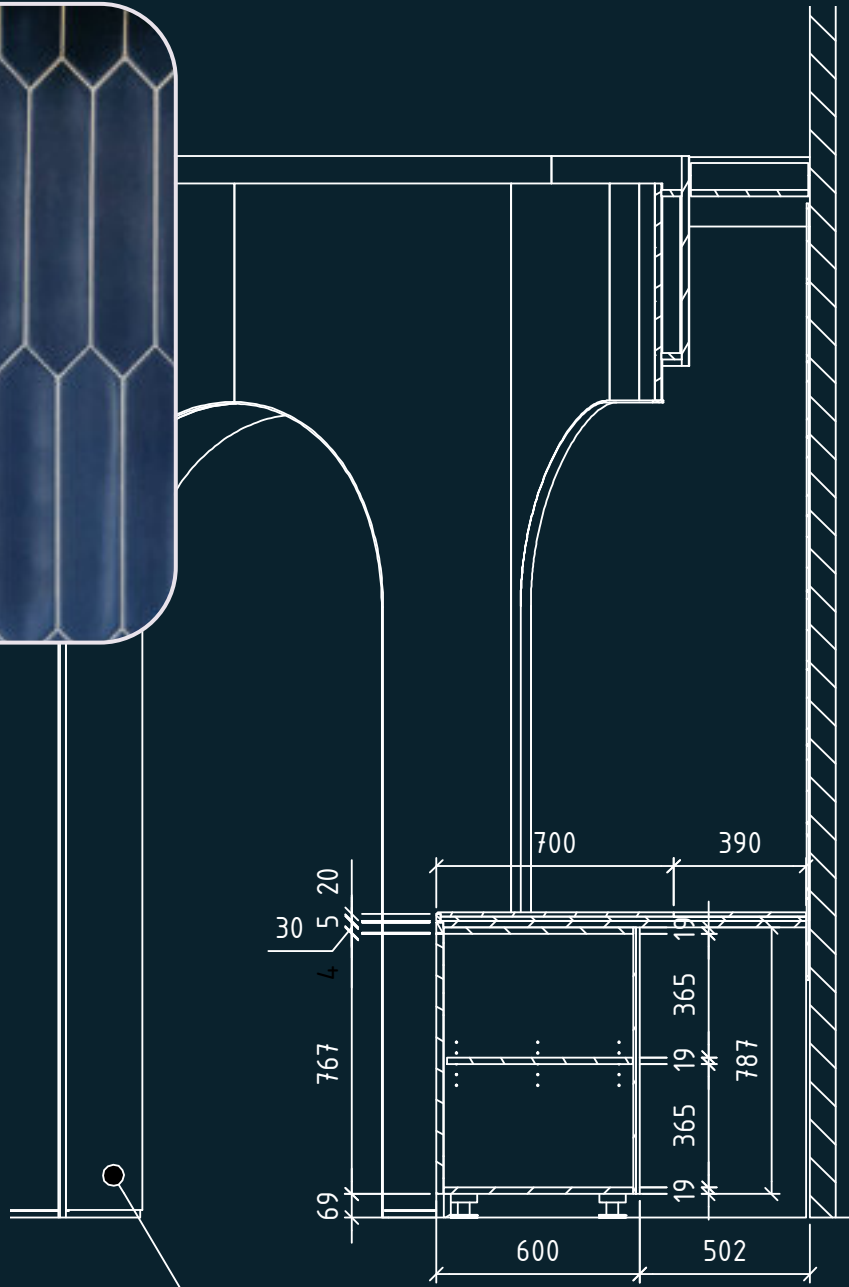

VIP GUESTHOUSE

MANNHEIM

Jahr 2022

Leistungen Konstruktionszeichnungen

Bauherr Software Unternehmen

Kunde Karl Westermann GmbH & Co.KG

Fotos Esse Studios GmbH

Nach dem Entwurf eines Stuttgarter Architekturbüros übernahmen wir für den Kunden **Karl Westermann GmbH & Co. KG** die Ausführungs- und Fertigungszeichnungen inklusive 3D-Aufmaß für die komplette Neugestaltung im Erdgeschoss eines Gästehauses in Mannheim. Die Baumaßnahme umfasste eine großzügige Kommunikationszone mit Lobby und Rezeption, einen Bar-/Loungebereich, einen Frühstücksraum, die Küche und sämtliche Nebenräume.

VIP Guesthouse, Mannheim

Oberfläche Schichtstoff
ähnlich RAL **K** wie **Konzept**