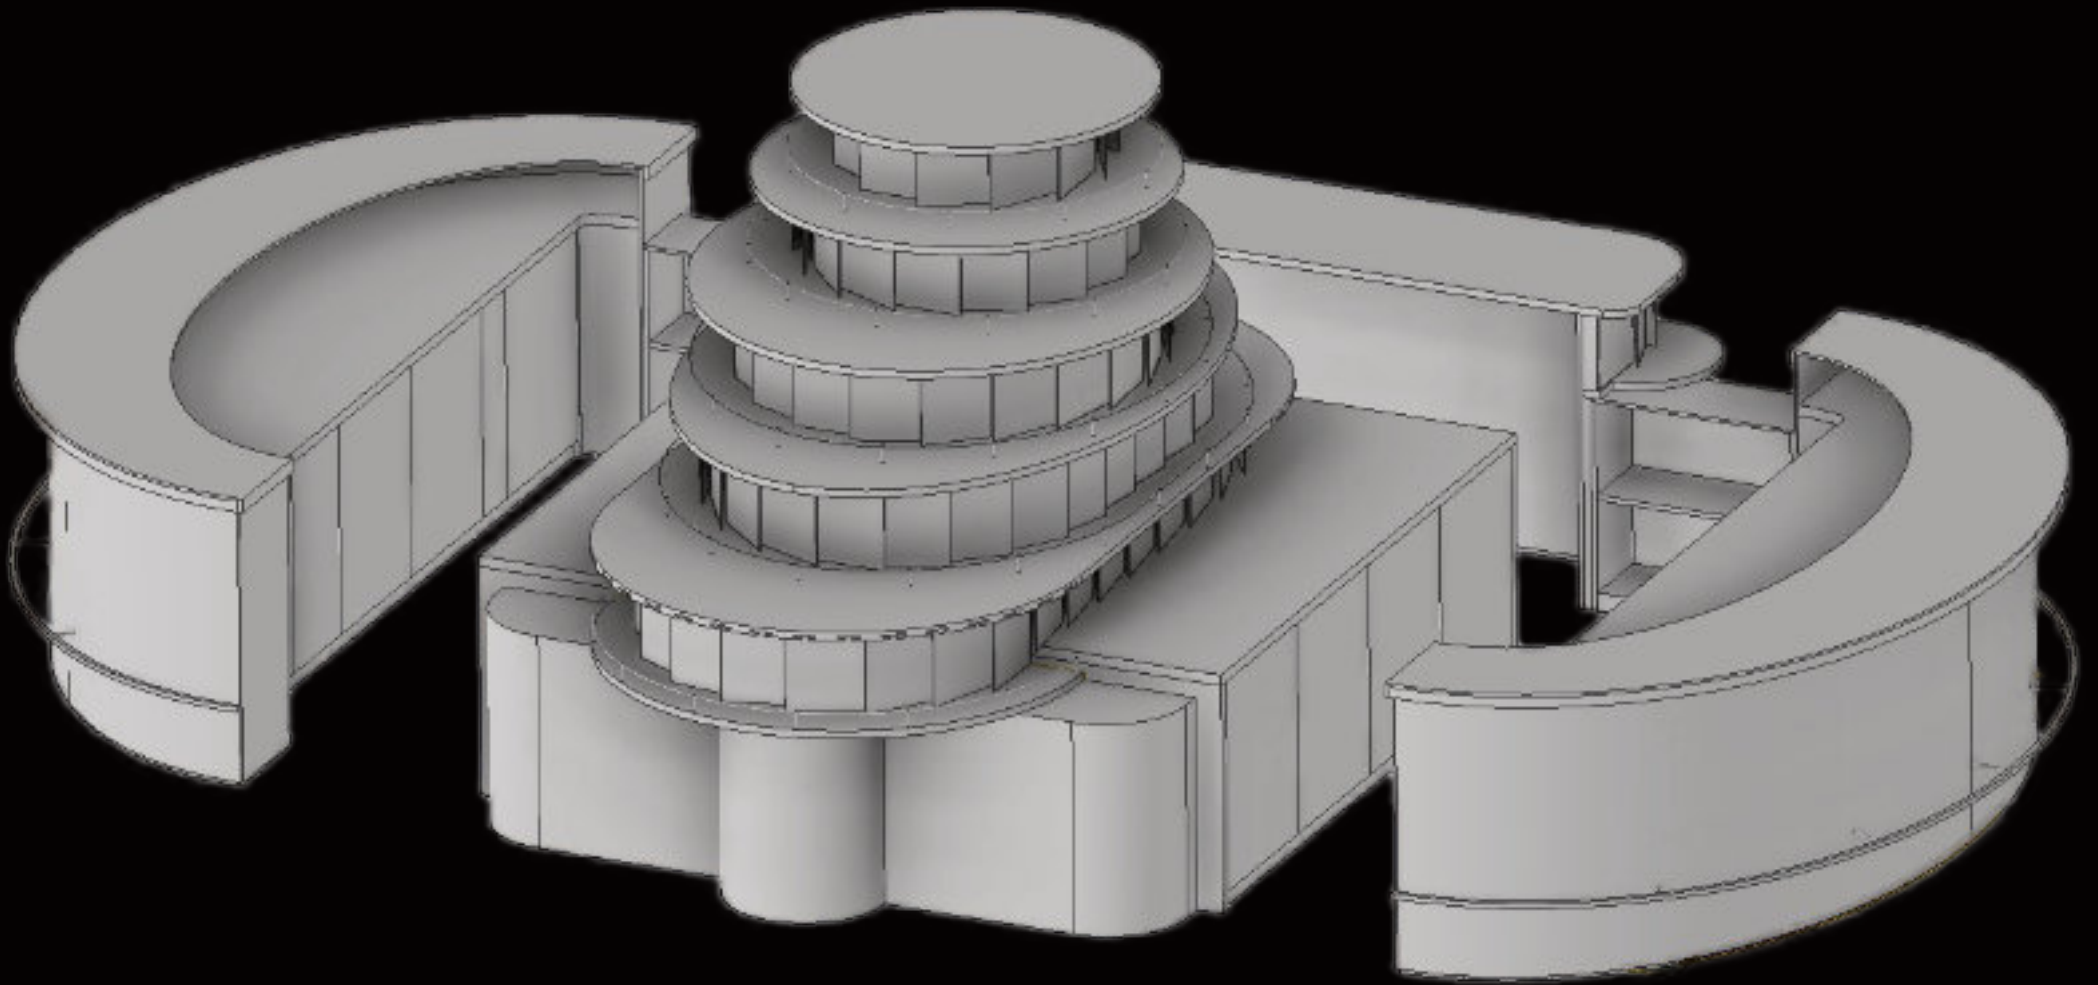

VIP GUESTHOUSE

MANNHEIM

Jahr 2022

Leistungen Konstruktionszeichnungen

Bauherr Software Unternehmen

Kunde Karl Westermann GmbH & Co.KG

Fotos Esse Studios GmbH

Nach dem Entwurf eines Stuttgarter Architekturbüros übernahmen wir für den Kunden **Karl Westermann GmbH & Co. KG** die Ausführungs- und Fertigungszeichnungen inklusive 3D-Aufmaß für die komplette Neugestaltung im Erdgeschoss eines Gästehauses in Mannheim. Die Baumaßnahme umfasste eine großzügige Kommunikationszone mit Lobby und Rezeption, einen Bar-/Loungebereich, einen Frühstücksraum, die Küche und sämtliche Nebenräume.

VIP Guesthouse, Mannheim

Oberfläche Schichtstoff
ähnlich RAL **K** wie **Konzept**