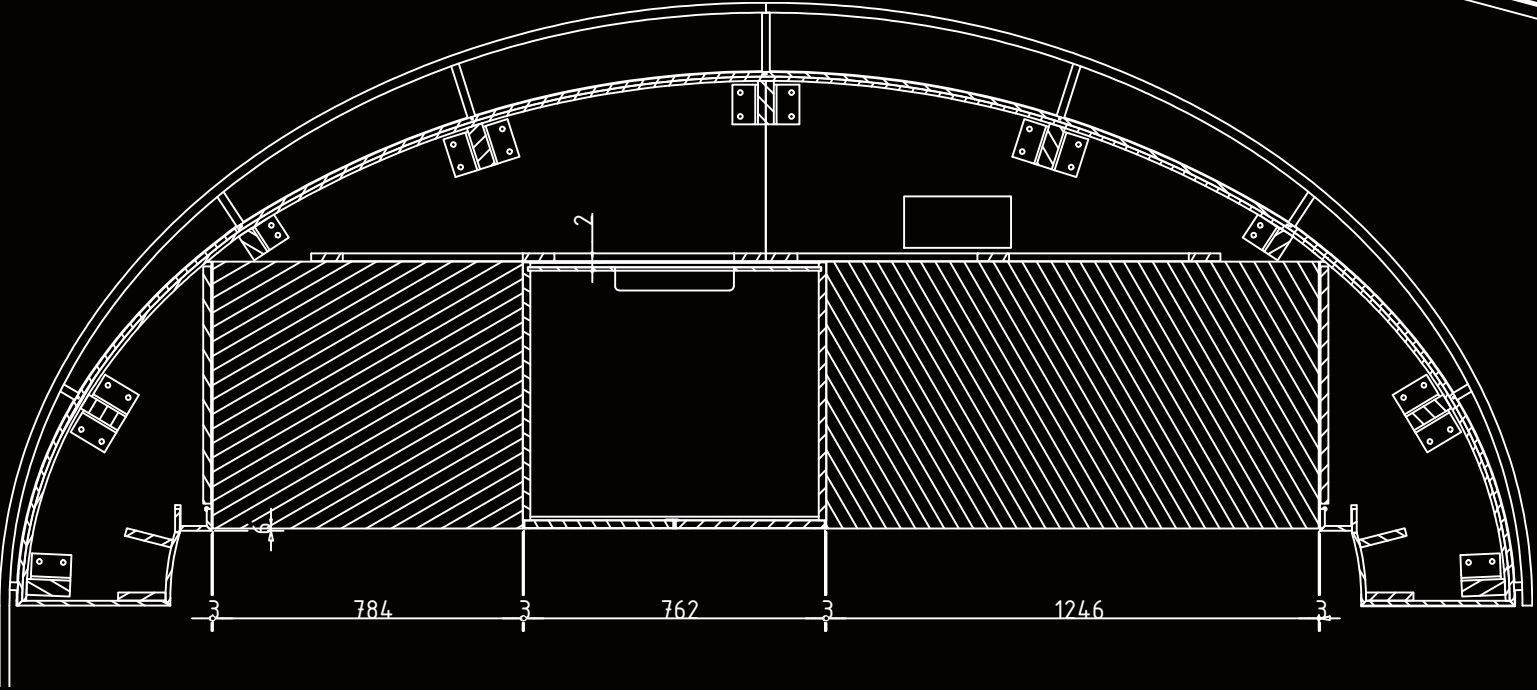

VIP GUESTHOUSE

MANNHEIM

Jahr 2022

Leistungen Konstruktionszeichnungen

Bauherr Software Unternehmen

Kunde Karl Westermann GmbH & Co.KG

Fotos Esse Studios GmbH

Nach dem Entwurf eines Stuttgarter Architekturbüros übernahmen wir für den Kunden **Karl Westermann GmbH & Co. KG** die Ausführungs- und Fertigungszeichnungen inklusive 3D-Aufmaß für die komplette Neugestaltung im Erdgeschoss eines Gästehauses in Mannheim. Die Baumaßnahme umfasste eine großzügige Kommunikationszone mit Lobby und Rezeption, einen Bar-/Loungebereich, einen Frühstücksraum, die Küche und sämtliche Nebenräume.

VIP Guesthouse, Mannheim

Oberfläche Schichtstoff
ähnlich RAL **K** wie **Konzept**