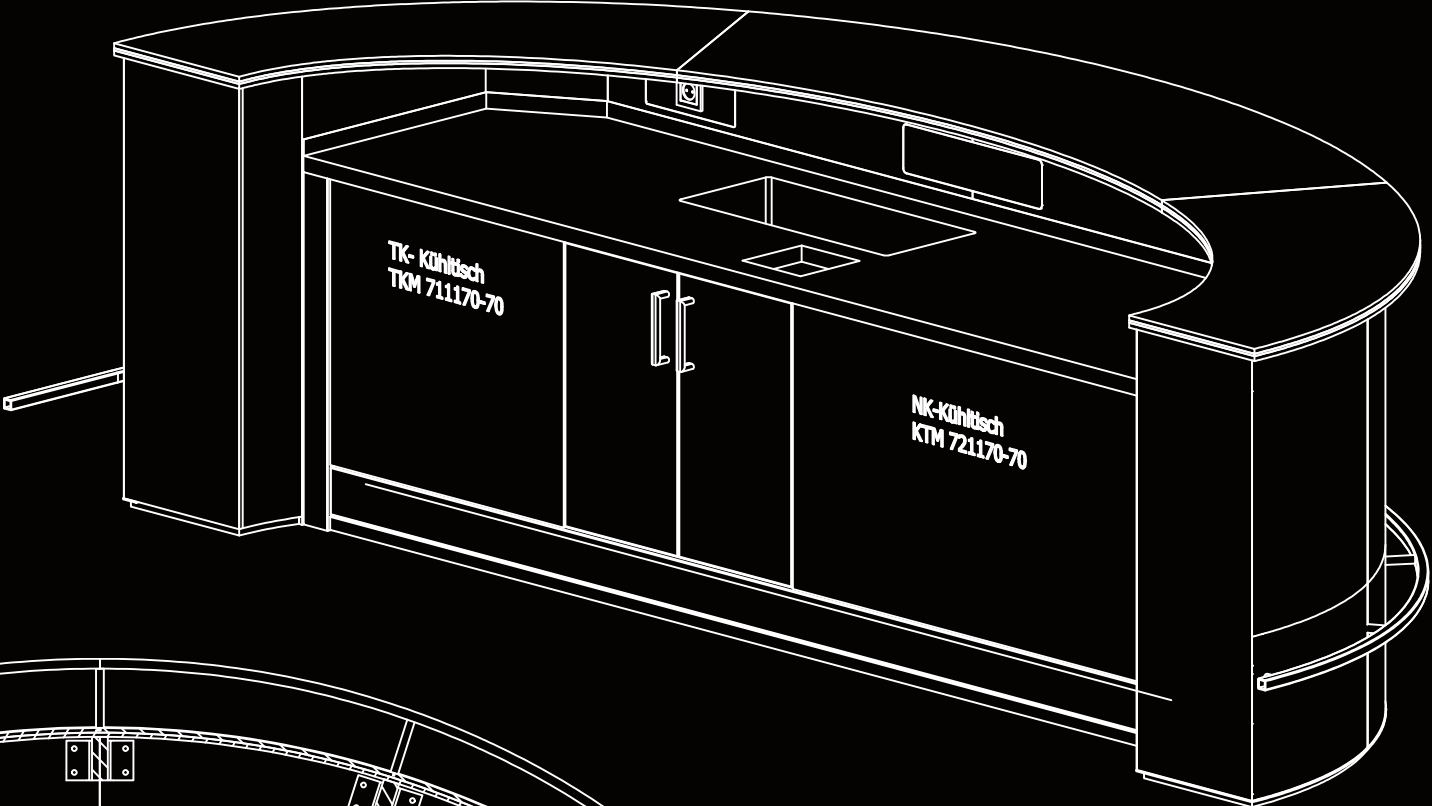

VIP GUESTHOUSE

MANNHEIM

Jahr 2022

Leistungen Konstruktionszeichnungen

Bauherr Software Unternehmen

Kunde Karl Westermann GmbH & Co.KG

Fotos Esse Studios GmbH

Nach dem Entwurf eines Stuttgarter Architekturbüros übernahmen wir für den Kunden **Karl Westermann GmbH & Co. KG** die Ausführungs- und Fertigungszeichnungen inklusive 3D-Aufmaß für die komplette Neugestaltung im Erdgeschoss eines Gästehauses in Mannheim. Die Baumaßnahme umfasste eine großzügige Kommunikationszone mit Lobby und Rezeption, einen Bar-/Loungebereich, einen Frühstücksraum, die Küche und sämtliche Nebenräume.

VIP Guesthouse, Mannheim

Oberfläche Schichtstoff
ähnlich RAL **K** wie **Konzept**