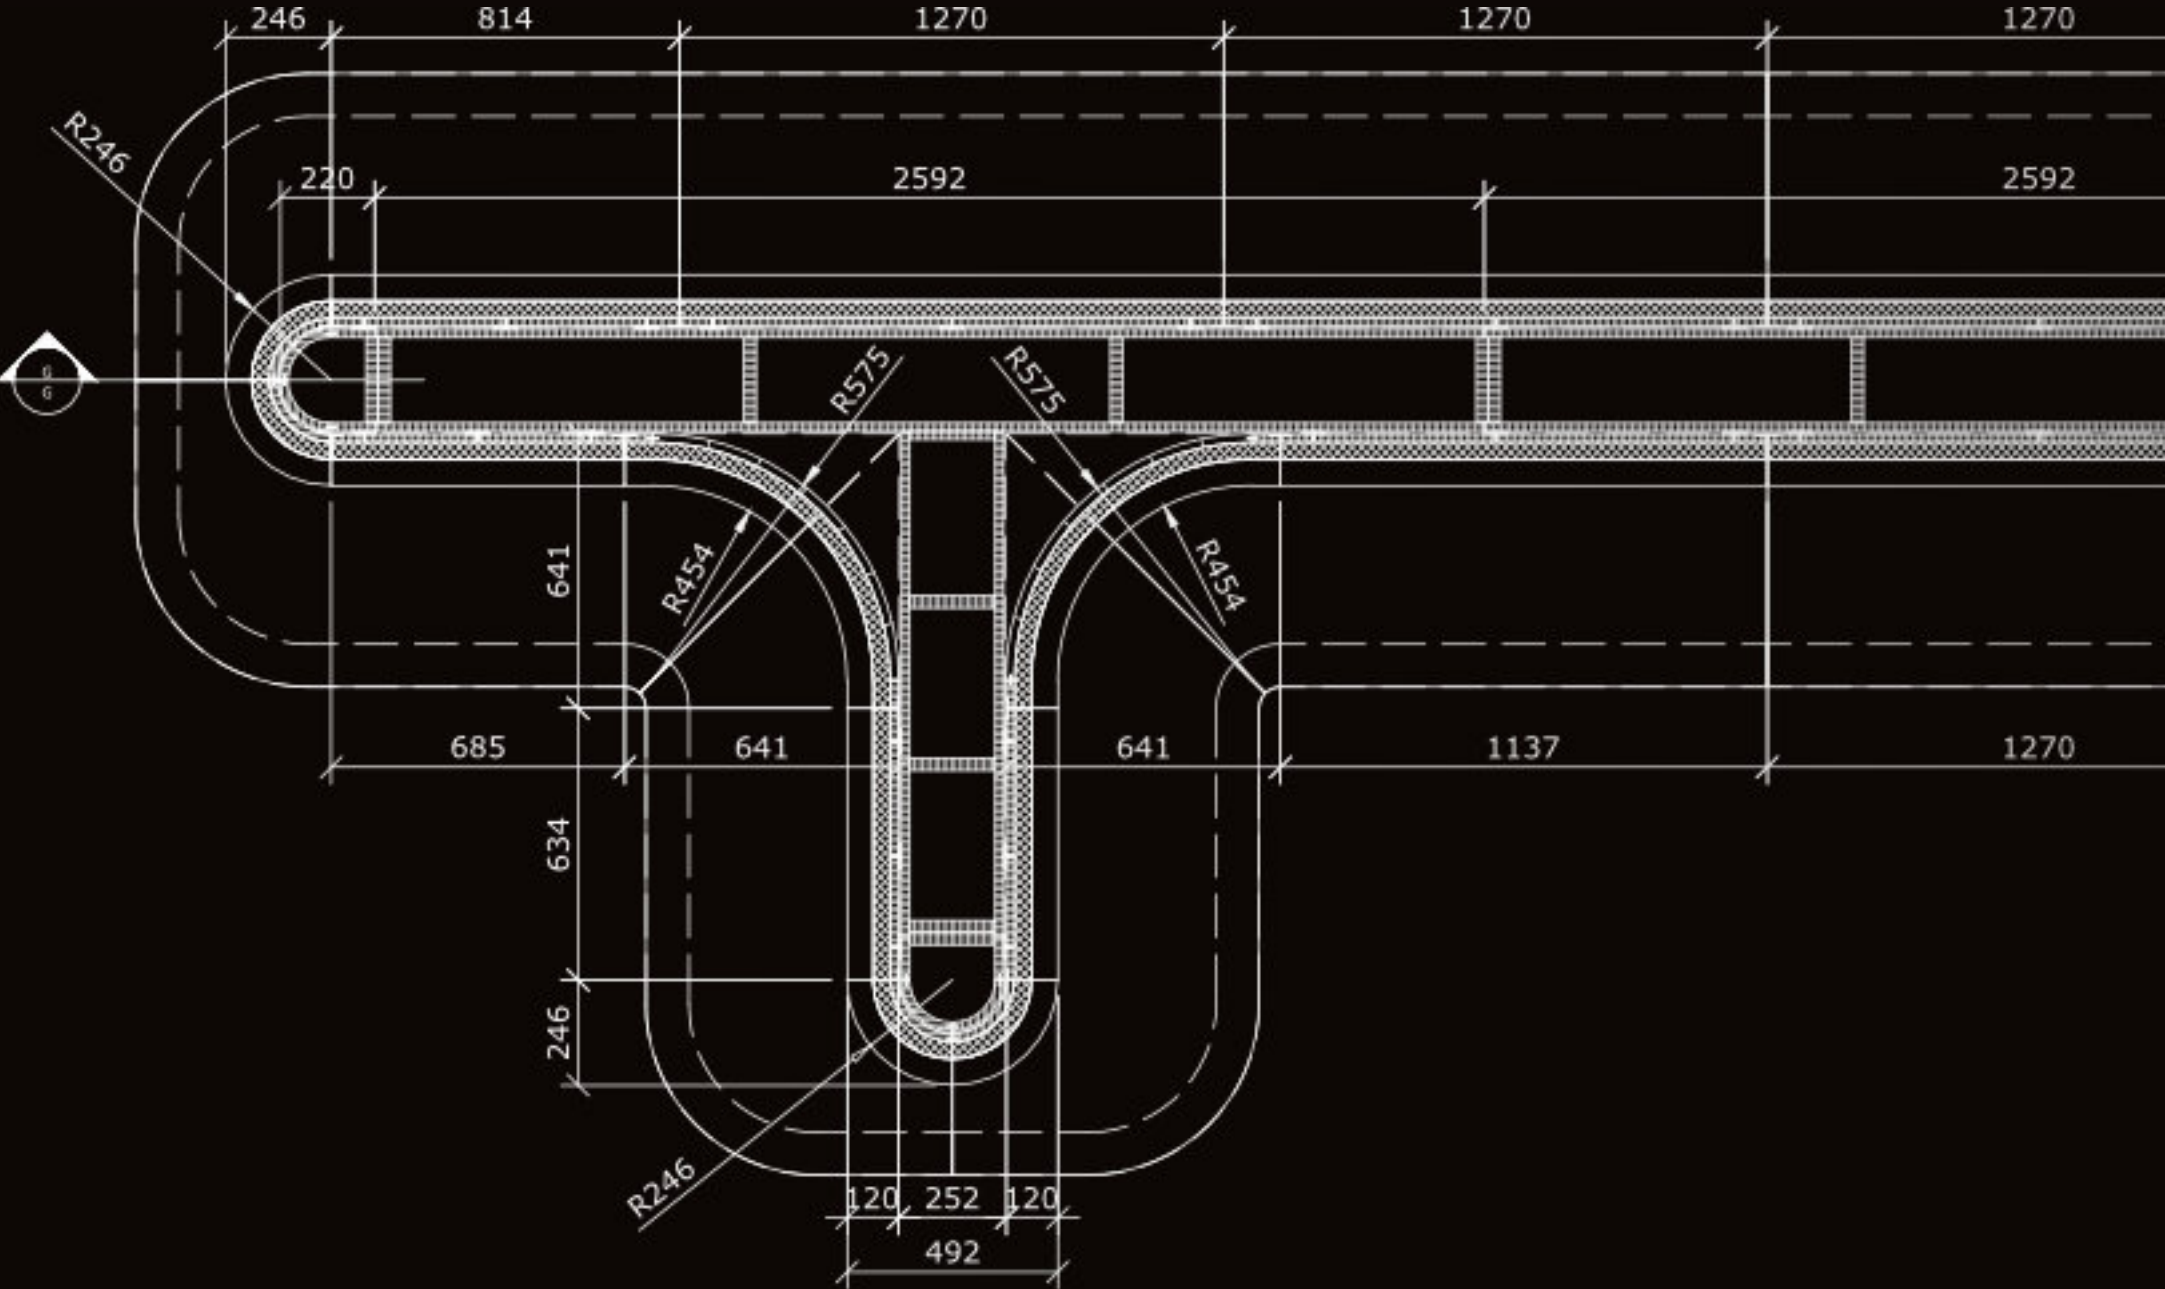

VIP GUESTHOUSE

MANNHEIM

Jahr 2022

Leistungen Konstruktionszeichnungen

Bauherr Software Unternehmen

Kunde Karl Westermann GmbH & Co.KG

Fotos Esse Studios GmbH

Nach dem Entwurf eines Stuttgarter Architekturbüros übernahmen wir für den Kunden **Karl Westermann GmbH & Co. KG** die Ausführungs- und Fertigungszeichnungen inklusive 3D-Aufmaß für die komplette Neugestaltung im Erdgeschoss eines Gästehauses in Mannheim. Die Baumaßnahme umfasste eine großzügige Kommunikationszone mit Lobby und Rezeption, einen Bar-/Loungebereich, einen Frühstücksraum, die Küche und sämtliche Nebenräume.

VIP Guesthouse, Mannheim

Oberfläche Schichtstoff
ähnlich RAL **K** wie **Konzept**