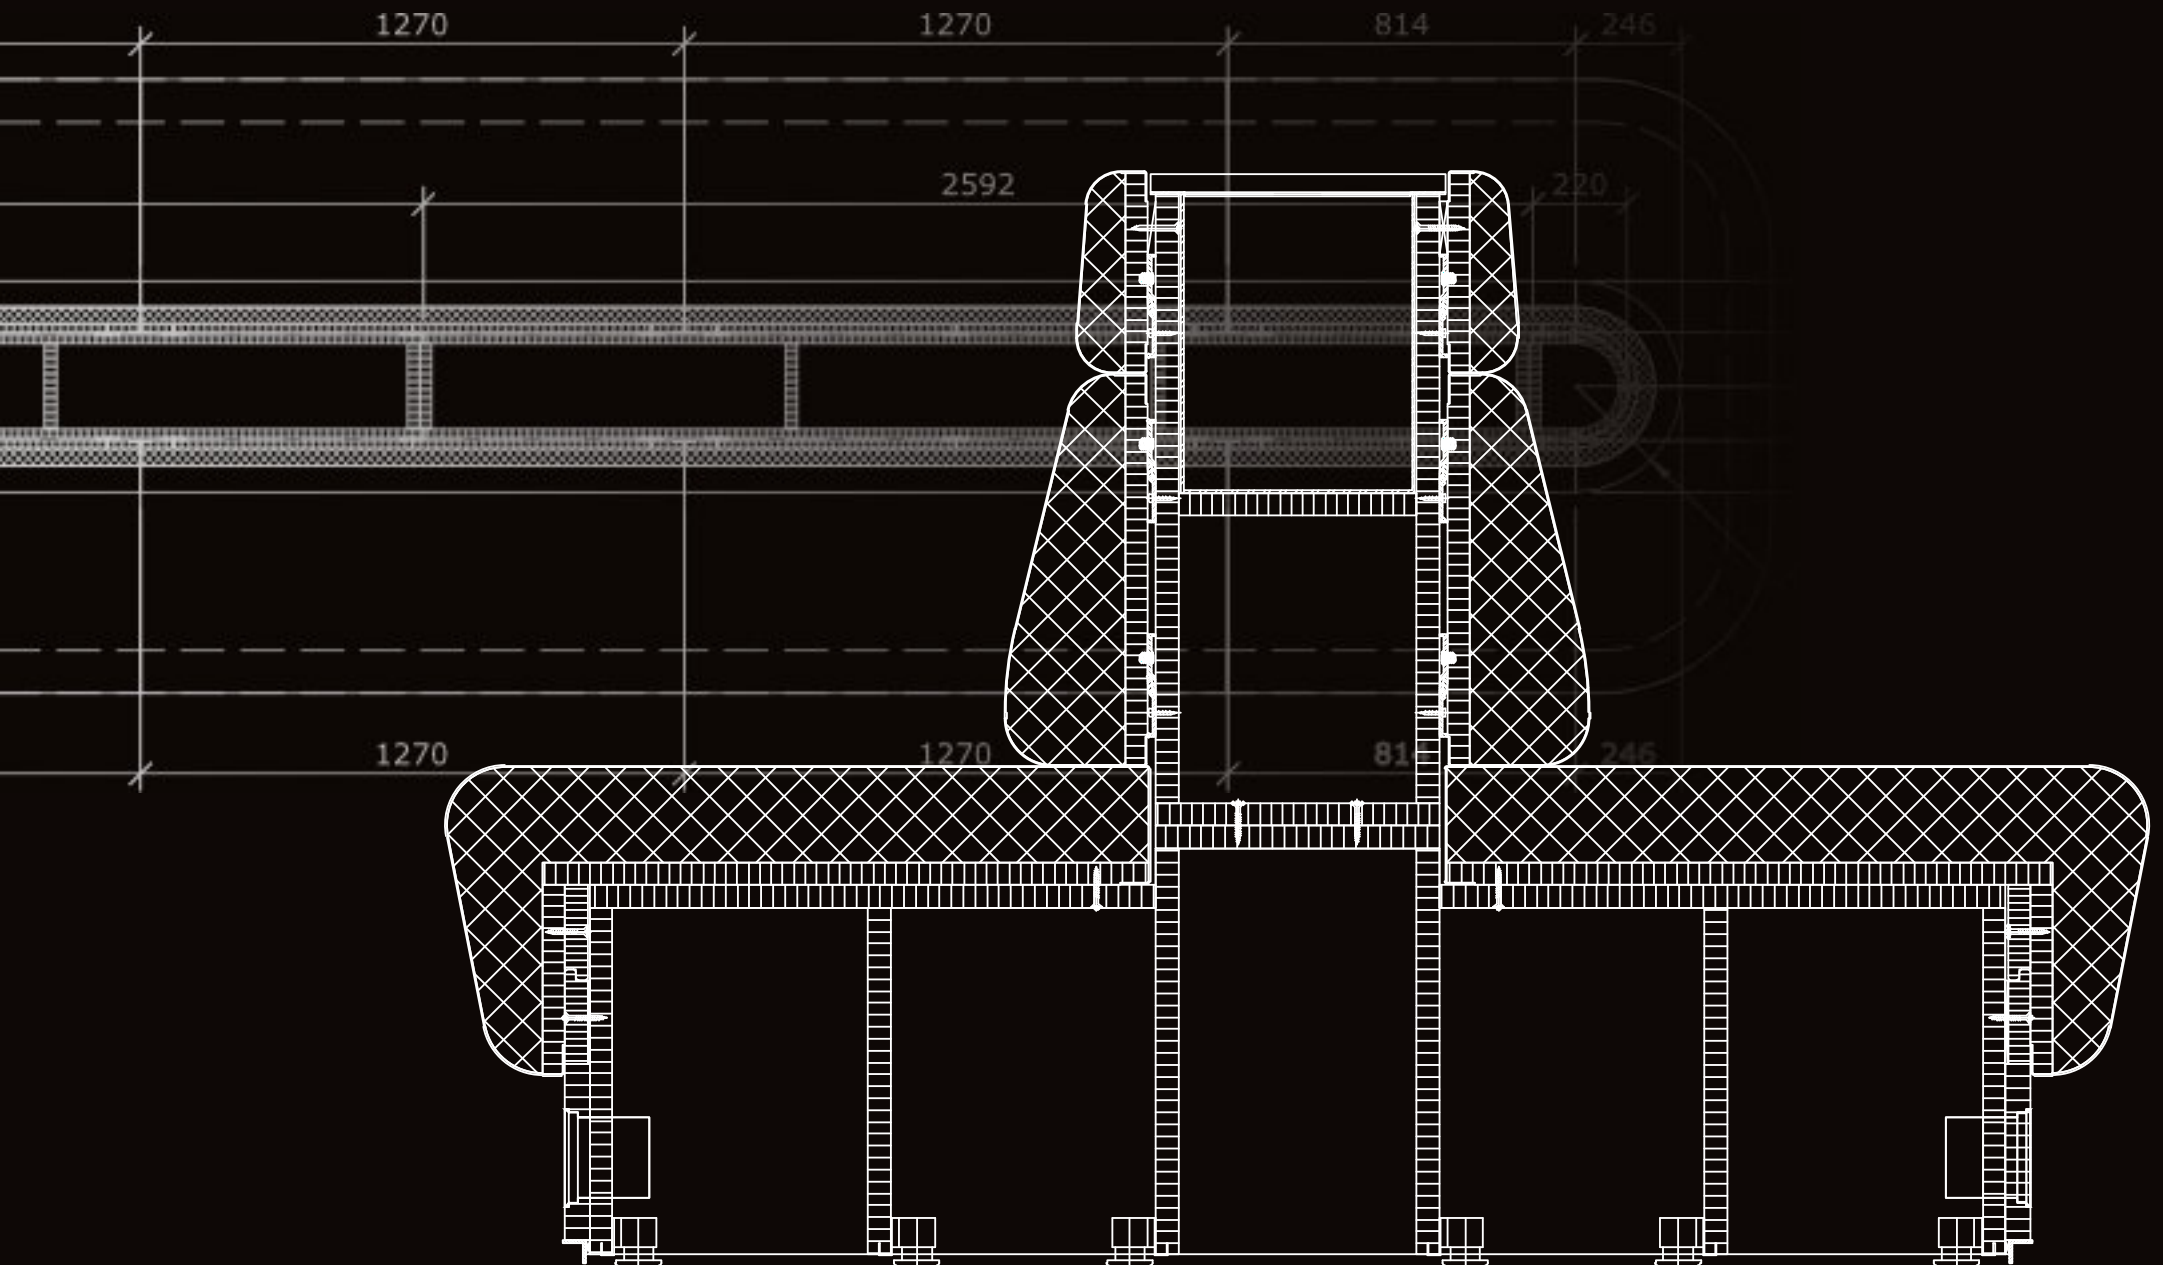

VIP GUESTHOUSE

MANNHEIM

Jahr 2022

Leistungen Konstruktionszeichnungen

Bauherr Software Unternehmen

Kunde Karl Westermann GmbH & Co.KG

Fotos Esse Studios GmbH

Nach dem Entwurf eines Stuttgarter Architekturbüros übernahmen wir für den Kunden **Karl Westermann GmbH & Co. KG** die Ausführungs- und Fertigungszeichnungen inklusive 3D-Aufmaß für die komplette Neugestaltung im Erdgeschoss eines Gästehauses in Mannheim. Die Baumaßnahme umfasste eine großzügige Kommunikationszone mit Lobby und Rezeption, einen Bar-/Loungebereich, einen Frühstücksraum, die Küche und sämtliche Nebenräume.

VIP Guesthouse, Mannheim

Oberfläche Schichtstoff
ähnlich RAL **K** wie **Konzept**