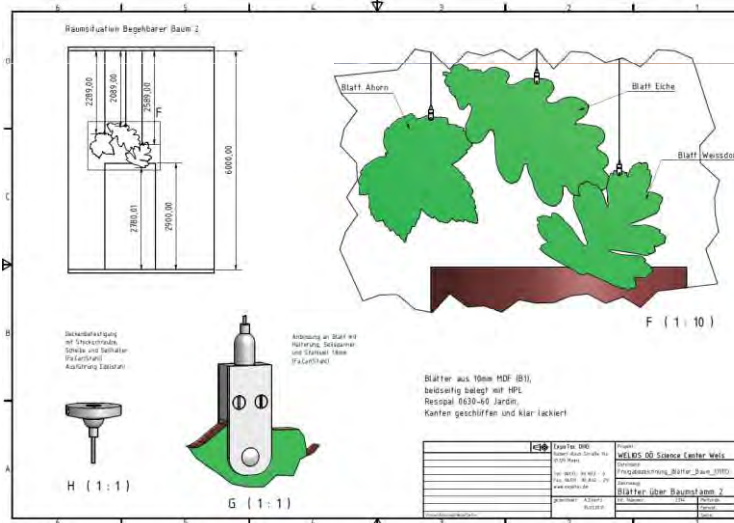

*Science Center Welios
Wels, Oberösterreich*

*Kulissenbau 2.OG und 3.OG
Interaktive Exponate
Sonderausstellung Foyer*

Das 2. Obergeschoss

Begehbarer Baum

Exponat „Kurbelpower“

Exponat „Rohrpost“

Kulissenbau „Luftschloss“