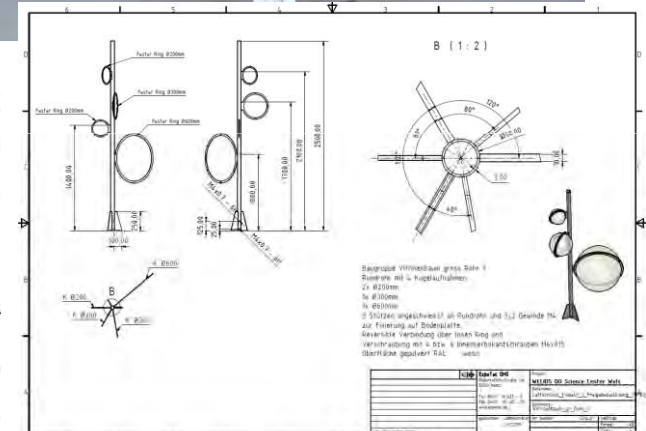

*Science Center Welios
Wels, Oberösterreich*

*Kulissenbau 2.OG und 3.OG
Interaktive Exponate
Sonderausstellung Foyer*

Das 2. Obergeschoss

Begehbarer Baum

Exponat „Kurbelpower“

Exponat „Rohrpost“

Kulissenbau „Luftschloss“