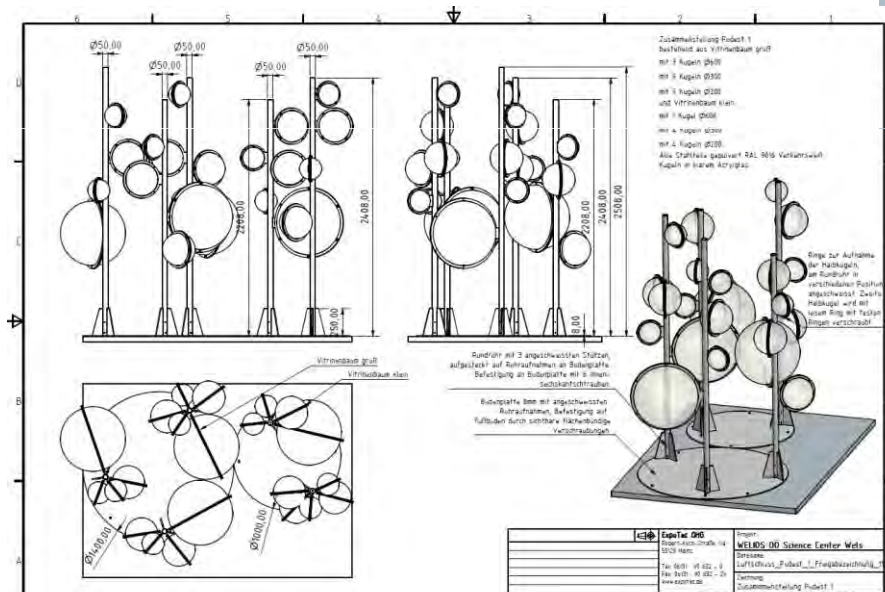

*Science Center Welios
Wels, Oberösterreich*

*Kulissenbau 2.OG und 3.OG
Interaktive Exponate
Sonderausstellung Foyer*

Das 2. Obergeschoss

Begehbarer Baum

Exponat „Kurbelpower“

Exponat „Rohrpost“

Kulissenbau „Luftschloss“