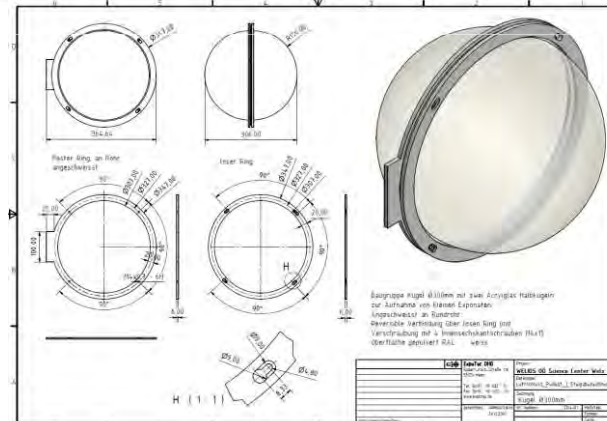

*Science Center Welios
Wels, Oberösterreich*

*Kulissenbau 2.OG und 3.OG
Interaktive Exponate
Sonderausstellung Foyer*

Das 2. Obergeschoss

Begehbarer Baum

Exponat „Kurbelpower“

Exponat „Rohrpost“

Kulissenbau „Luftschloss“