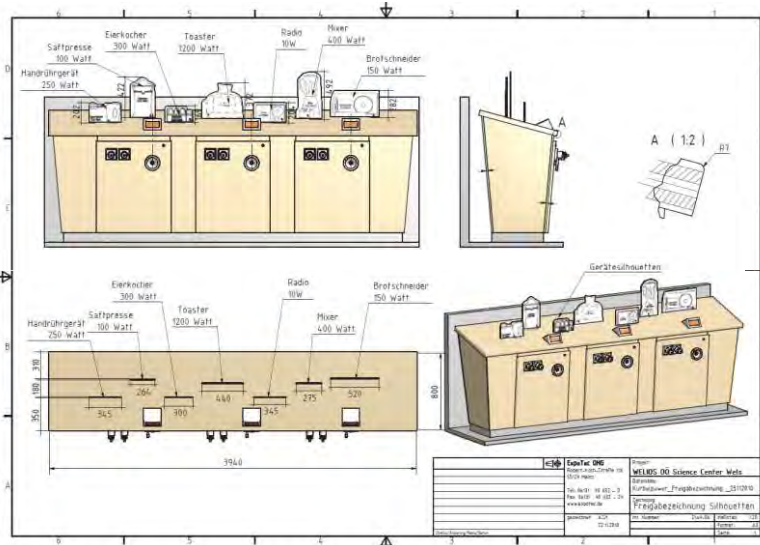

*Science Center Welios
Wels, Oberösterreich*

*Kulissenbau 2.OG und 3.OG
Interaktive Exponate
Sonderausstellung Foyer*

Das 2. Obergeschoss

Begehbarer Baum

Exponat „Kurbelpower“

Exponat „Rohrpost“

Kulissenbau „Luftschloss“