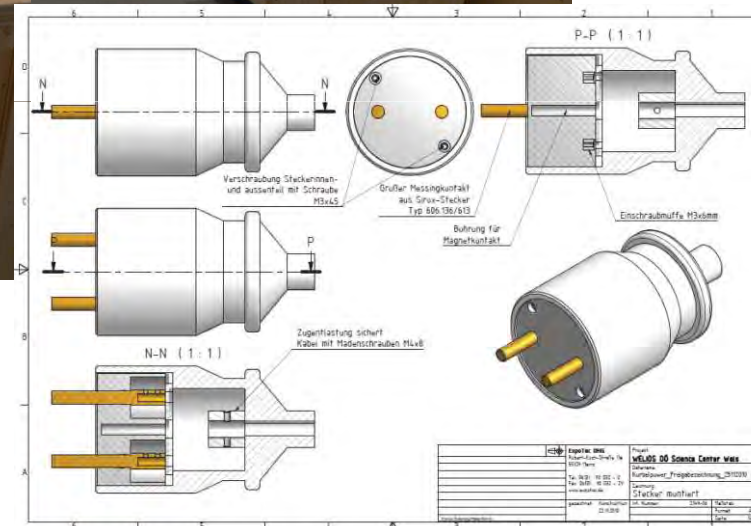

*Science Center Welios
Wels, Oberösterreich*

*Kulissenbau 2.OG und 3.OG
Interaktive Exponate
Sonderausstellung Foyer*

Das 2. Obergeschoss

Begehbarer Baum

Exponat „Kurbelpower“

Exponat „Rohrpost“

Kulissenbau „Luftschloss“