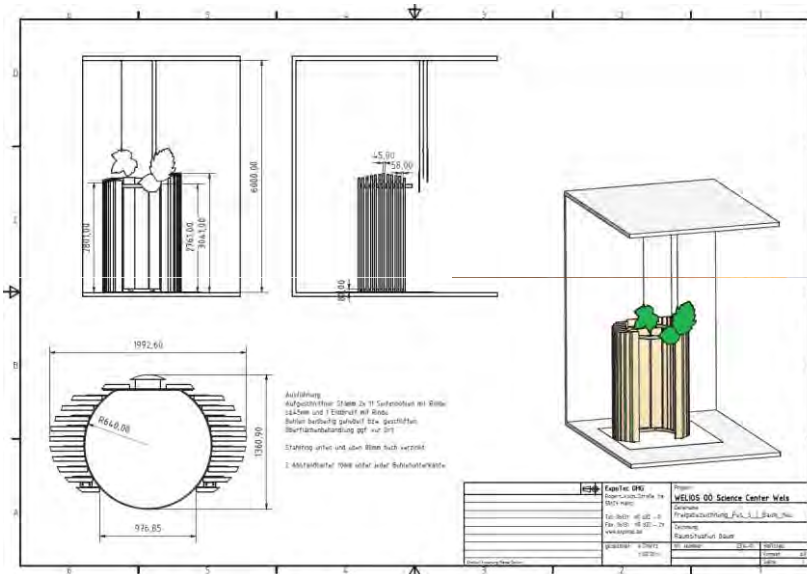

*Science Center Welios
Wels, Oberösterreich*

*Kulissenbau 2.OG und 3.OG
Interaktive Exponate
Sonderausstellung Foyer*

Das 2. Obergeschoss

Begehbarer Baum

Exponat „Kurbelpower“

Exponat „Rohrpost“

Kulissenbau „Luftschloss“