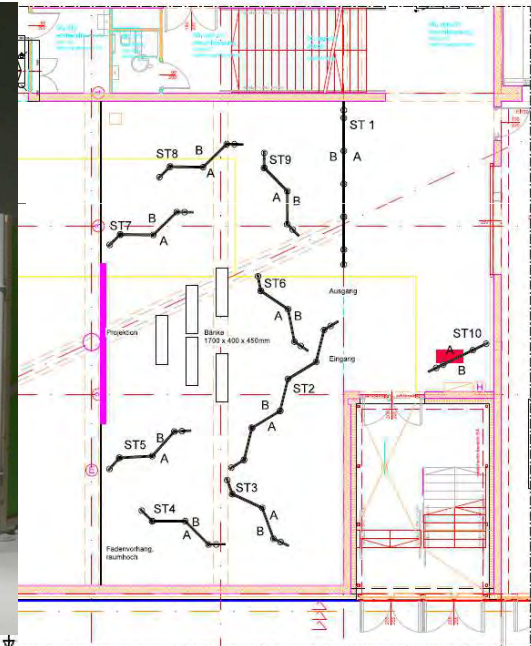

*Science Center Welios
Wels, Oberösterreich*

*Kulissenbau 2.OG und 3.OG
Interaktive Exponate
Sonderausstellung Foyer*

Das 2. Obergeschoss

Begehbarer Baum

Exponat „Kurbelpower“

Exponat „Rohrpost“

Kulissenbau „Luftschloss“