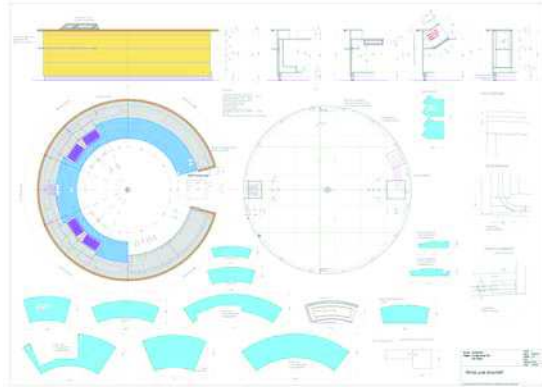

K wie Konzept ist ein Unternehmen für Tischlereien und Innenausbaubetriebe mit langjähriger Erfahrung in Planung und Konstruktion. Unsere Dienstleistung ermöglicht Ihnen, auf kurzfristige Aufträge in Ihrem Büro schnell und einfach zu reagieren. Dabei handelt es sich sowohl um kleine Aufgaben als auch um komplette Objekte in den Bereichen: